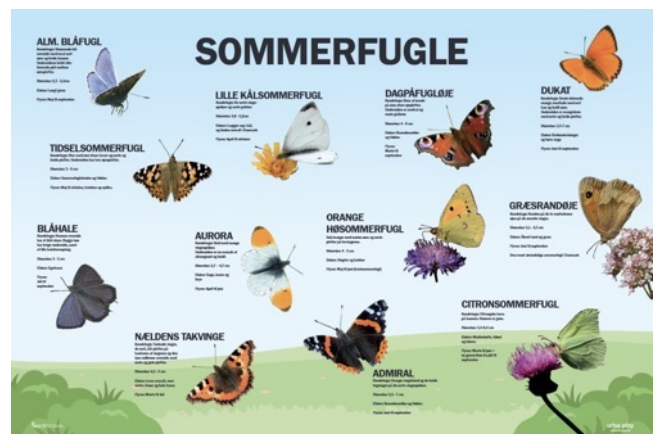

## LÆRINGSTAVLER TIL UDE & INDE

URBA005 – 99 Arter

URBA006 – Blomster

URBA002 – Affald i naturen

URBA003 – Sommerfugle

URBA001 – Find 2 en - natur

URBA004 – Insekter og smådyr

Læringstavlerne er udført på en holdbar aluminiumsplade hvor printet er lavet til at holde i mange år.  
Alle læringstavler kommer med afrundede hjørner med for borede huller.  
Læringstavlerne kan nemt skrues op på vægge og træhegn samt opbindes på trådhegn mm.