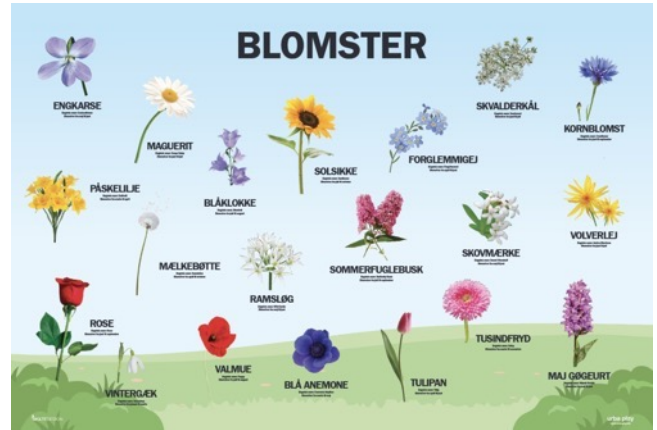

# VISUELLE LÆRINGSMILJØER

## LÆRINGSTAVLER TIL UDE & INDE

URBA005 – 99 Arter

URBA006 – Blomster

URBA002 – Affald i naturen

URBA003 – Sommerfugle

URBA001 – Find 2 en - natur

URBA004 – Insekter og smådyr

Læringstavlerne er udført på en holdbar aluminiumsplade hvor printet er lavet til at holde i mange år.  
Alle læringstavler kommer med afrundede hjørner med for borede huller.  
Læringstavlerne kan nemt skrues op på vægge og træhegn samt opbindes på trådhegn mm.