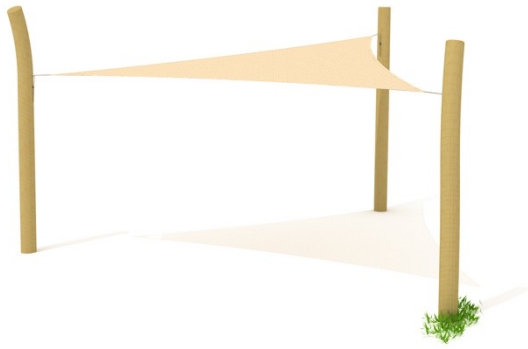

# NATUR SOLSEJL

ROBINIA

**urba play**

50650

**Robinia Solsejlsystem - 1 trekant 4 x 4 x 4 m – hdpe**

Solsejlet er beige og er fremstillet af 100 % HDPE. Stolperne er i robinie og snoren er fastgjort robiniestolpen med en øjebolt i rustfri stål og strammes til ved hjælp af et beslag med en v-spor.

50660

**Robinia Solsejlsystem - 1 firkant 4 x 4 m – hdpe**

Solsejlet er beige og er fremstillet af 100 % HDPE. Stolperne er i robinie og snoren er fastgjort robiniestolpen med en øjebolt i rustfri stål og strammes til ved hjælp af et beslag med en v-spor.

S5000

**Solsejl trekant 3 x 3 x 3 m – hdpe**

S5020

**Solsejl firkant 3 x 3 m - hdpe**

S5030

**Solsejl rektangel 1.5 x 3.6 m - sidesejl - hdpe**

S5002

**Solsejl trekant 3.6 x 3.6 x 3.6 m – hdpe**

**Robinia Sandbord**

LxBxH Ø58 x 40 cm