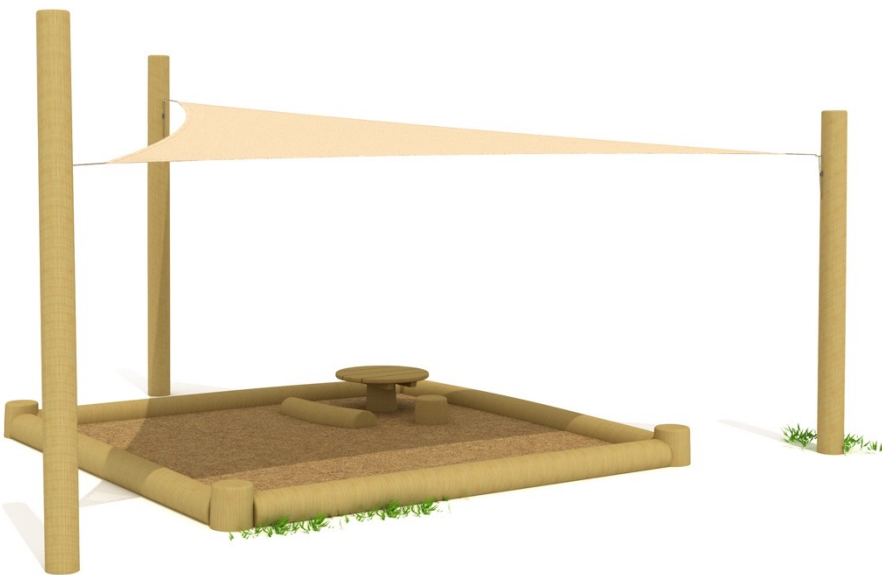

# NATUR SOLSEJL

ROBINIA

**urba play**

50650

**Robinia Solsejlsystem - 1 trekant 4 x 4 x 4 m – hdpe**

Solsejlet er beige og er fremstillet af 100 % HDPE. Stolperne er i robinie og snoren er fastgjort robiniestolpen med en øjebolt i rustfri stål og strammes til ved hjælp af et beslag med en v-spor.

50660

**Robinia Solsejlsystem - 1 firkant 4 x 4 m – hdpe**

Solsejlet er beige og er fremstillet af 100 % HDPE. Stolperne er i robinie og snoren er fastgjort robiniestolpen med en øjebolt i rustfri stål og strammes til ved hjælp af et beslag med en v-spor.

S5026

**Solsejl firkant 5 x 5 m - hdpe**

50570

**Robinia Stolper m sidesejl 1.5 x 3.6 m**

70748

**Robinia Sandkasse m sandbord og solsejl**

LxBxH 450 x 450 x 220 cm

70770

**Robinia Sandbord**

LxBxH Ø58 x 40 cm