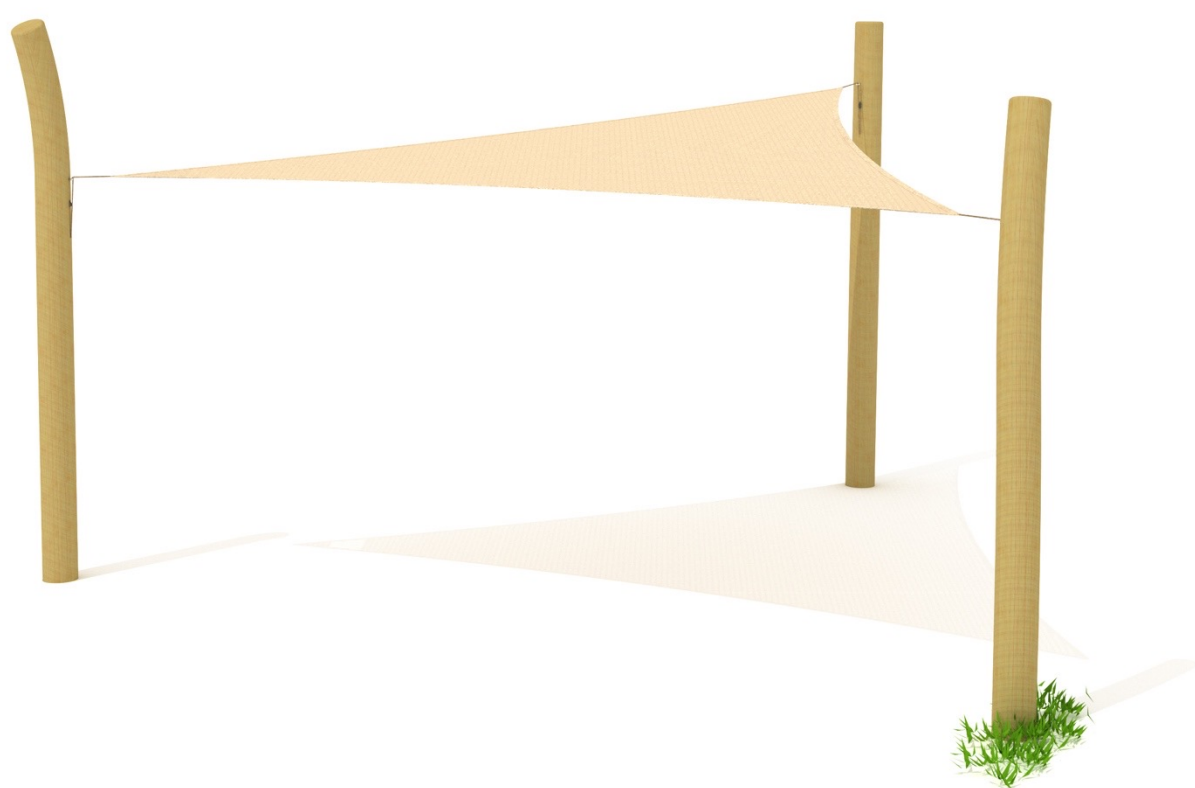

# NATUR SOLSEJL

ROBINIA

**urba play**

50650

**Robinia Solsejlsystem - 1 trekant 4 x 4 x 4 m – hdpe**

Solsejlet er beige og er fremstillet af 100 % HDPE. Stolperne er i robinie og snoren er fastgjort robiniestolpen med en øjebolt i rustfri stål og strammes til ved hjælp af et beslag med en v-spor.

50660

**Robinia Solsejlsystem - 1 firkant 4 x 4 m – hdpe**

Solsejlet er beige og er fremstillet af 100 % HDPE. Stolperne er i robinie og snoren er fastgjort robiniestolpen med en øjebolt i rustfri stål og strammes til ved hjælp af et beslag med en v-spor.

S5000

**Solsejl trekant 3 x 3 x 3 m – hdpe**

S5020

**Solsejl firkant 3 x 3 m - hdpe**

S5030

**Solsejl rektangel 1.5 x 3.6 m - sidesejl - hdpe**

S5002

**Solsejl trekant 3.6 x 3.6 x 3.6 m – hdpe**

**Robinia Sandbord**

LxBxH Ø58 x 40 cm