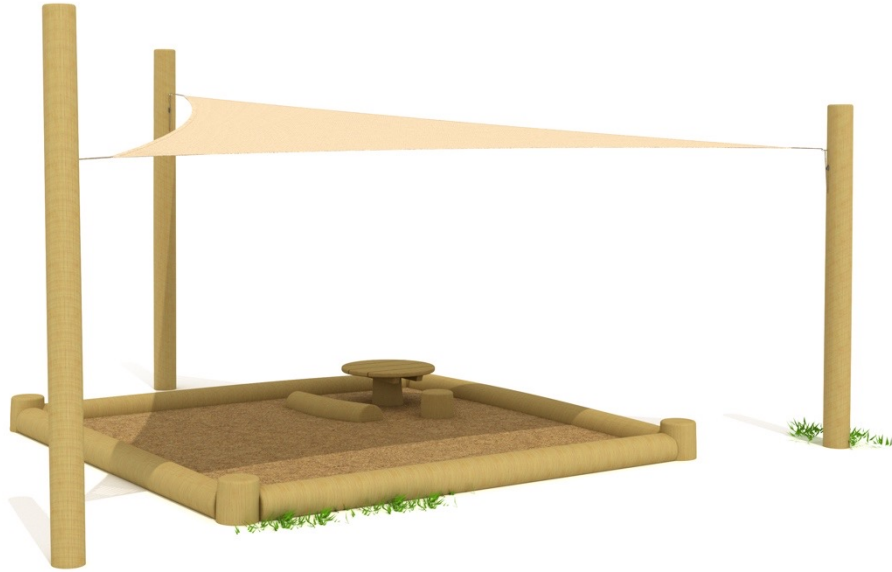

NATUR SOLSEJL

urba play

URBA PLAY APS
KIRSTINEHØJ 52
2770 KASTRUP

+45 22 67 96 81
INFO@URBAPLAY.DK
WWW.URBAPLAY.DK