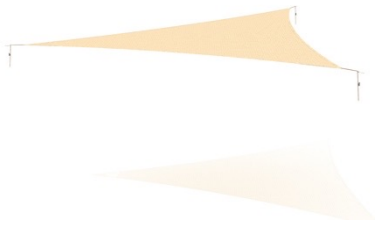

# NATUR SOLSEJL

ROBINIA

**urba play**

50650

**Robinia Solsejlsystem - 1 trekant 4 x 4 x 4 m – hdpe**

Solsejlet er beige og er fremstillet af 100 % HDPE. Stolperne er i robinie og snoren er fastgjort robiniestolpen med en øjebolt i rustfri stål og strammes til ved hjælp af et beslag med en v-spor.

50660

**Robinia Solsejlsystem - 1 firkant 4 x 4 m – hdpe**

Solsejlet er beige og er fremstillet af 100 % HDPE. Stolperne er i robinie og snoren er fastgjort robiniestolpen med en øjebolt i rustfri stål og strammes til ved hjælp af et beslag med en v-spor.

S5000

**Solsejl trekant 3 x 3 x 3 m – hdpe**

S5020

**Solsejl firkant 3 x 3 m - hdpe**

S5030

**Solsejl rektangel 1.5 x 3.6 m - sidesejl - hdpe**

S5002

**Solsejl trekant 3.6 x 3.6 x 3.6 m – hdpe**

**Robinia Sandbord**

LxBxH Ø58 x 40 cm